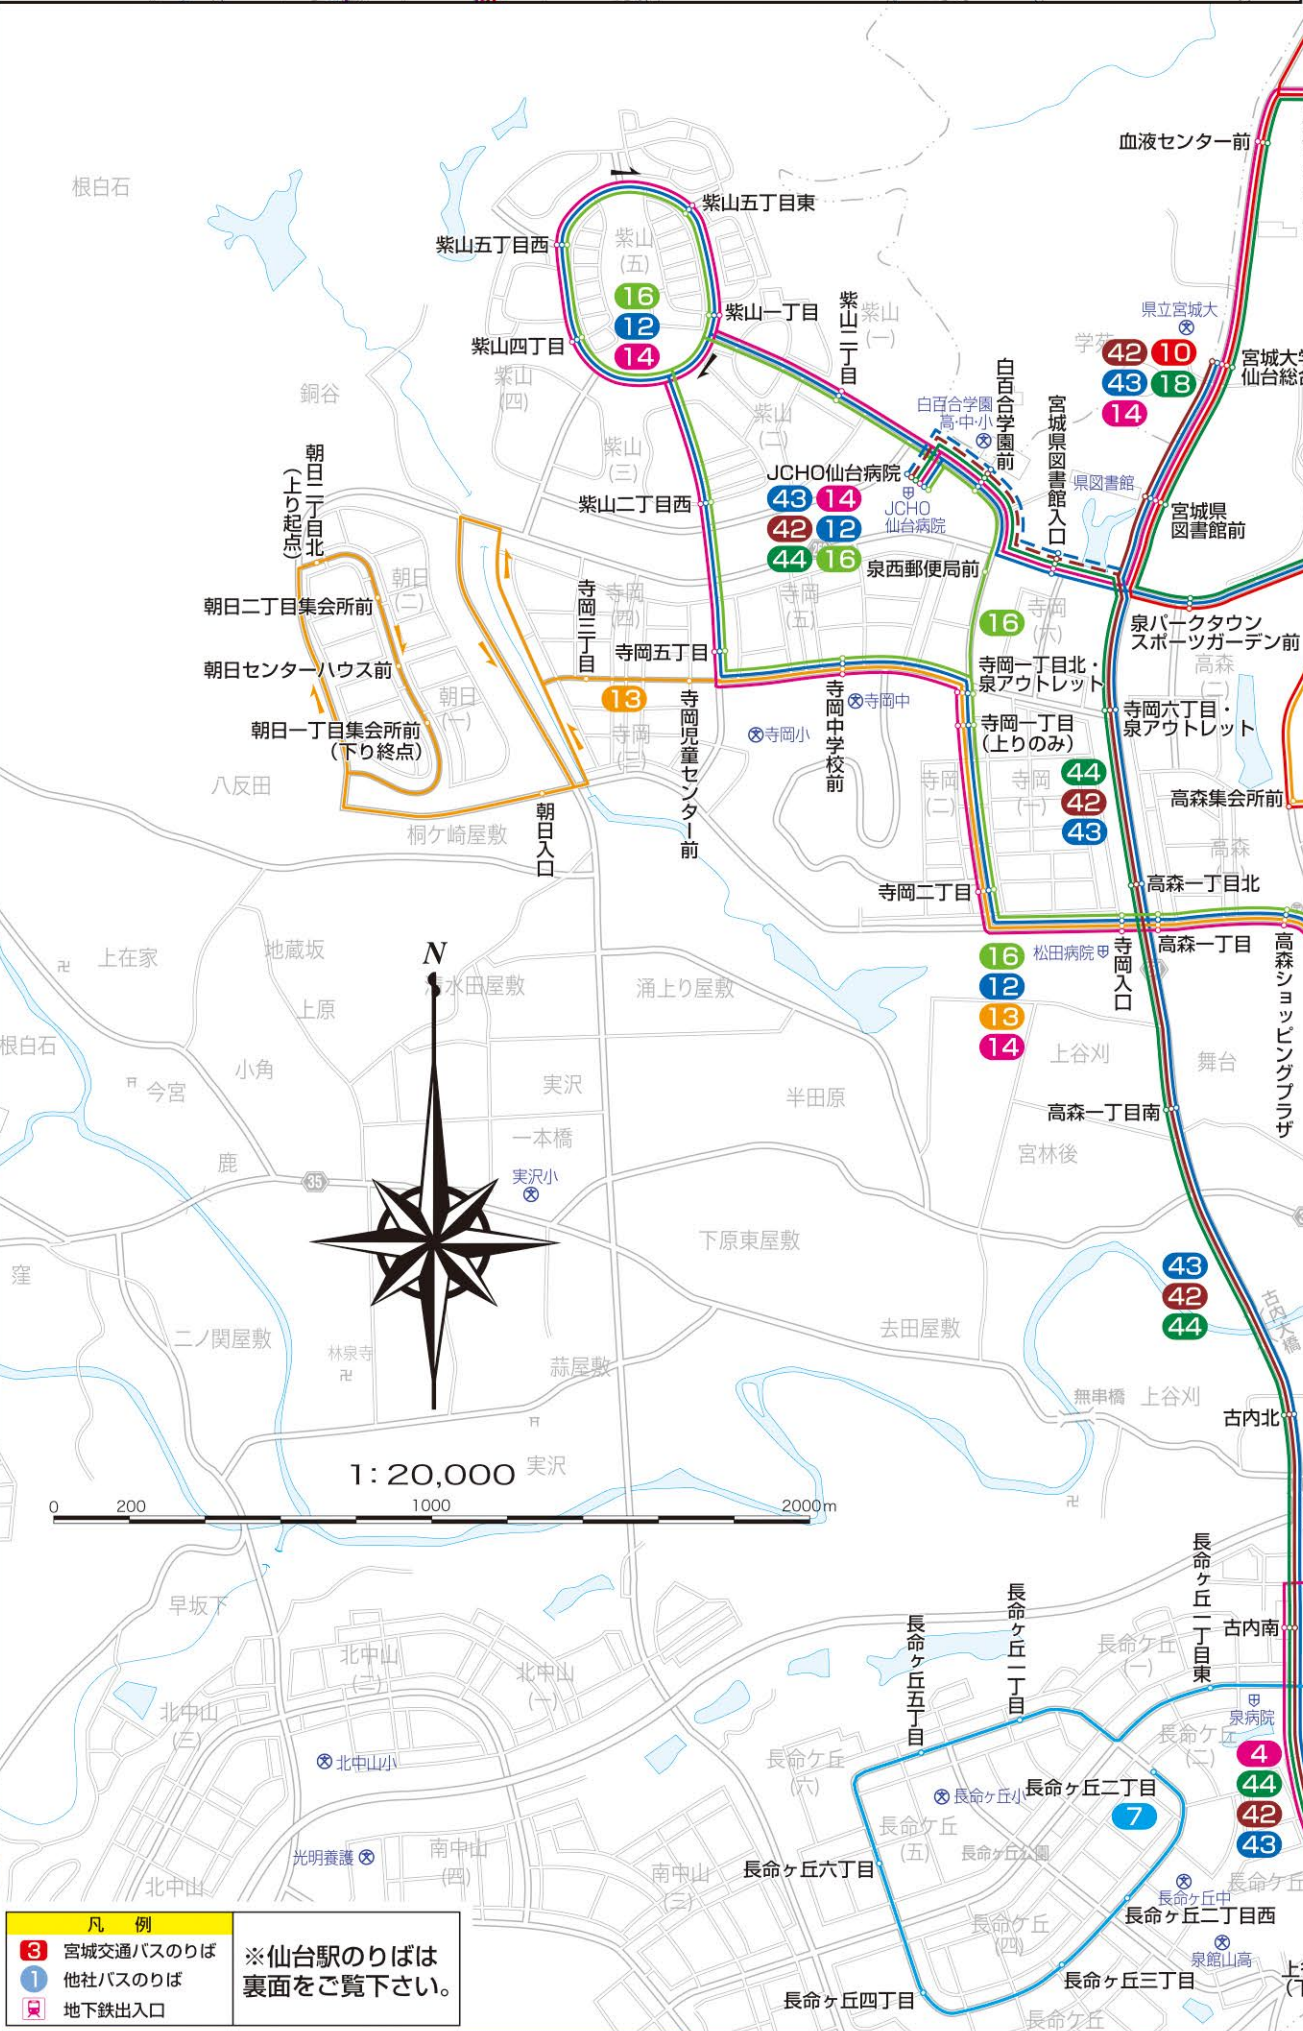

団体割引乗車券

	10~14人	15人以上
一般	10%引き	15%引き
学生	15%引き	20%引き

●学生団体の割引は学校長の発行する証明書が必要です。

路線名	のりば	運行系統	備考
1 宮城学院	3	仙台駅-市役所-宮城学院	
2 宮城学院	3	仙台駅-上杉-宮城学院	
3 泉ヶ丘	2	6 仙台駅-北山トンネル-桜ヶ丘団地-加茂団地-泉中央駅	仙台駅起終点便あり
4 虹の丘団地	4	6 宮城野原-豊栄センター-仙台駅-東路山団地-水の森公園キャンプ場入口	仙台駅起終点便あり
5 虹の丘団地	4	2 6 宮城野原-豊栄センター-仙台駅-泉ヶ丘-三島学園-水の森公園キャンプ場入口	仙台駅起終点便あり
6 加茂長命ヶ丘	2	2 八乙女駅-加茂小中学校-加茂団地-長命ヶ丘	
7 泉中央	1	3 泉中央駅-桂-高森-宮城大学-工業団地-泉パークタウン	テクノビルズ東起終点便あり
8 泉パークタウン	3	3 泉中央駅-桂-高森-泉パークタウン	
9 泉パークタウン	3	3 泉中央駅-寺岡三丁目-朝日	寺岡三丁目起終点便あり
10 泉パークタウン	3	3 泉中央駅-寺岡三丁目-朝日	
11 泉パークタウン	3	3 泉中央駅-寺岡三丁目-朝日	
12 泉パークタウン	3	3 泉中央駅-寺岡三丁目-朝日	
13 泉パークタウン	3	3 泉中央駅-寺岡三丁目-朝日	
14 泉パークタウン	3	3 泉中央駅-寺岡三丁目-朝日	
15 泉パークタウン	3	3 泉中央駅-寺岡三丁目-朝日	
16 泉パークタウン	3	3 泉中央駅-寺岡三丁目-朝日	
17 泉パークタウン	3	3 泉中央駅-寺岡三丁目-朝日	
18 泉パークタウン	3	3 泉中央駅-寺岡三丁目-朝日	
19 泉パークタウン	3	3 泉中央駅-寺岡三丁目-朝日	
20 泉パークタウン	3	3 泉中央駅-寺岡三丁目-朝日	

路線名	のりば	運行系統	備考
21 泉パークタウン	3	3 泉中央駅-寺岡三丁目-朝日	
22 泉パークタウン	3	3 泉中央駅-寺岡三丁目-朝日	
23 泉パークタウン	3	3 泉中央駅-寺岡三丁目-朝日	
24 泉パークタウン	3	3 泉中央駅-寺岡三丁目-朝日	
25 泉パークタウン	3	3 泉中央駅-寺岡三丁目-朝日	
26 泉パークタウン	3	3 泉中央駅-寺岡三丁目-朝日	
27 泉パークタウン	3	3 泉中央駅-寺岡三丁目-朝日	
28 泉パークタウン	3	3 泉中央駅-寺岡三丁目-朝日	
29 泉パークタウン	3	3 泉中央駅-寺岡三丁目-朝日	
30 泉パークタウン	3	3 泉中央駅-寺岡三丁目-朝日	
31 泉パークタウン	3	3 泉中央駅-寺岡三丁目-朝日	
32 泉パークタウン	3	3 泉中央駅-寺岡三丁目-朝日	
33 泉パークタウン	3	3 泉中央駅-寺岡三丁目-朝日	
34 泉パークタウン	3	3 泉中央駅-寺岡三丁目-朝日	
35 泉パークタウン	3	3 泉中央駅-寺岡三丁目-朝日	
36 泉パークタウン	3	3 泉中央駅-寺岡三丁目-朝日	
37 泉パークタウン	3	3 泉中央駅-寺岡三丁目-朝日	
38 泉パークタウン	3	3 泉中央駅-寺岡三丁目-朝日	
39 泉パークタウン	3	3 泉中央駅-寺岡三丁目-朝日	
40 泉パークタウン	3	3 泉中央駅-寺岡三丁目-朝日	
41 泉パークタウン	3	3 泉中央駅-寺岡三丁目-朝日	
42 泉パークタウン	3	3 泉中央駅-寺岡三丁目-朝日	
43 泉パークタウン	3	3 泉中央駅-寺岡三丁目-朝日	
44 泉パークタウン	3	3 泉中央駅-寺岡三丁目-朝日	
45 泉パークタウン	3	3 泉中央駅-寺岡三丁目-朝日	
46 泉パークタウン	3	3 泉中央駅-寺岡三丁目-朝日	
47 泉パークタウン	3	3 泉中央駅-寺岡三丁目-朝日	
48 泉パークタウン	3	3 泉中央駅-寺岡三丁目-朝日	
49 泉パークタウン	3	3 泉中央駅-寺岡三丁目-朝日	
50 泉パークタウン	3	3 泉中央駅-寺岡三丁目-朝日