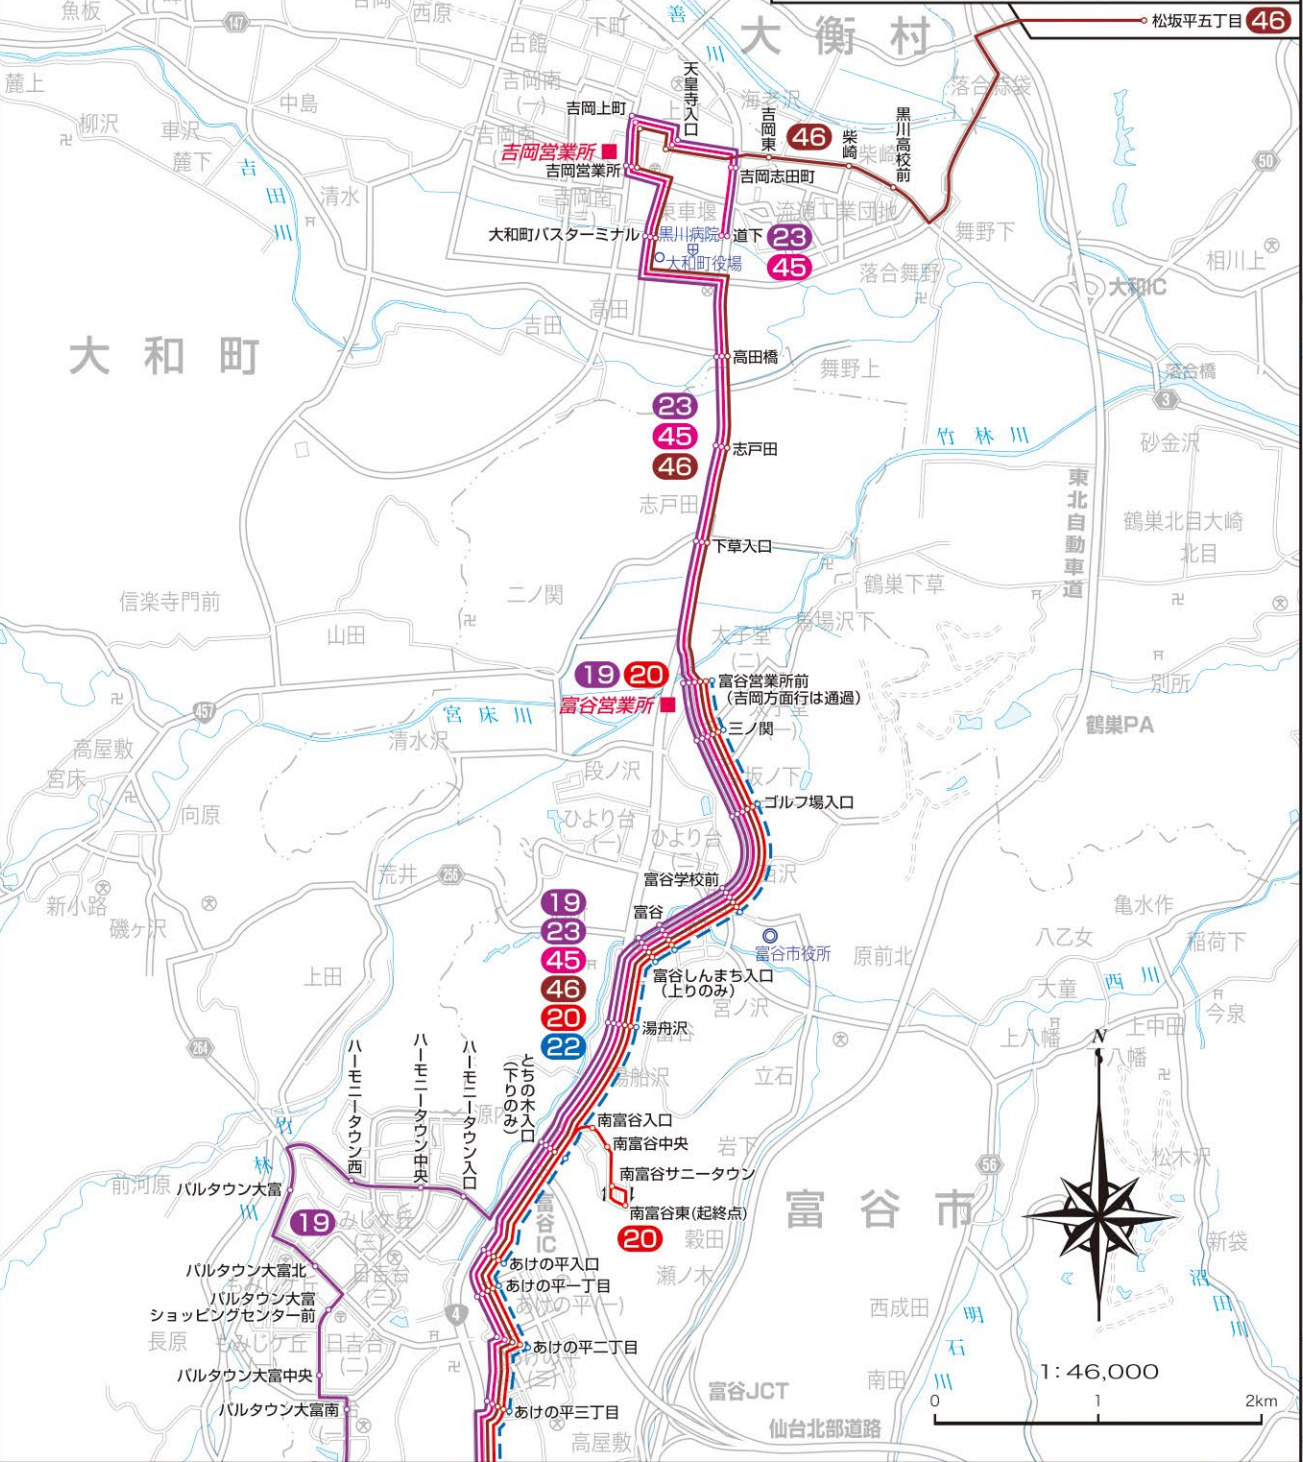

宮城交通仙台圏バス路線図

宮城交通株式会社 本社所在地 〒981-3201 仙台市東区泉ヶ丘3-13-20 2025年4月1日現在

吉岡地区

仙台北地区

icsca 定期券のご案内

種類	期間と割引率(10km以上はさらに安くなります)			備考
	1ヵ月	3ヵ月	6ヵ月	
通勤	区間運賃の60%の30%引	1ヵ月の3倍の5%引	1ヵ月の6倍の10%引	
通学	区間運賃の60%の40%引	1ヵ月の3倍の5%引	1ヵ月の6倍の10%引	
都心バス共通定期券	発売額 4,870円	発売額 14,610円	発売額 29,220円	下記参照
せんだいバスFREE+	発売額 8,000円	発売額 24,000円	発売額 48,000円	通学用定期券

- せんだいバスFREE+は学生・生徒・児童が宮城交通と仙台市交通局の路線バスを、通学に加えて買い物、アルバイトなど自由に乗り放題となる通学定期券です。(高速バスは除きます)
- 通学定期券・小児定期券・福祉割引定期券は、記名者のみ利用できます。
- 通勤定期券は、持参者が利用できます。
- 小児は、大人片道運賃の半額です。
- 定期券は、新規・継続共に、通用開始日の14日前から購入できます。
- 通学定期券・小児定期券・福祉割引定期券は、毎年最初に購入する際は、学校長の発行する通学証明書が必要となります。
- 定期券を新規購入の際は、使用していた定期券をお持ちのうえ、生徒手帳・学生証を提示いただきます。
- 通勤及び通学定期券の計算方法は目安となります。詳しくは窓口案内所でお問い合わせください。
- 記名式icsca定期券は、紛失しても再発行が可能です。(手数料がかかります)
- 都心バス共通定期券は、都心バス120円均一区間(120円バス区)の区間内において、当社と仙台市営バスに共通して利用できます。
- 環境定期券制度(休日・祝日・土曜・日・12/29-1/3に、定期券利用者に同乗する同居の家族5人までが、1人乗車につき大人100円/小児50円になります(高速・特急は除く)。お支払いは現金のみとなります。(カード不可)
- 定期券は通勤・通学などの区間に有効な定期券すべてが対象ですが、定期券の区間外にまたがる場合は、本制度の適用はありません。

【連絡定期券】
仙台市地下鉄、仙台市営バスとの連絡定期券を、1枚にして発売します。
※駅・停留所に指定はなく、どの区間でも連絡定期券の組み合わせにより定期運賃を割引します。
※宮城交通には、ミヤコバス(icsca専用路線)を含みます。
※高速バス、都心バス共通定期券は、割引の対象外となります。

組み合わせ	定期運賃の割引
宮城交通+地下鉄連絡定期券	宮城交通5%+地下鉄15%
宮城交通+市営バス連絡定期券	宮城交通15%+市営バス15%
宮城交通2区間定期券	各定期運賃の15%割引
宮城交通2区間定期券+地下鉄連絡定期券	宮城交通19.25%+地下鉄15%
宮城交通+市営バス+地下鉄連絡定期券	宮城交通19.25%+市営バス19.25%+地下鉄15%

●仙台駅-泉中央駅-各団地方面は、上り便(仙台駅行き)は泉中央駅を経由しない(泉中央駅へ「泉中央着前」前沖北にて下車)。

icsca(イクスカ)とは?

icscaは、ICチップが埋め込まれた乗車券で、事前にチャージ(入金)しておくことで、バスの乗車時にタッチするだけで運賃を支払うことができる便利なカードです。また、チャージ金での運賃のお支払いのほか、同じカードに定期券の乗車券を積み重ねることもできます。