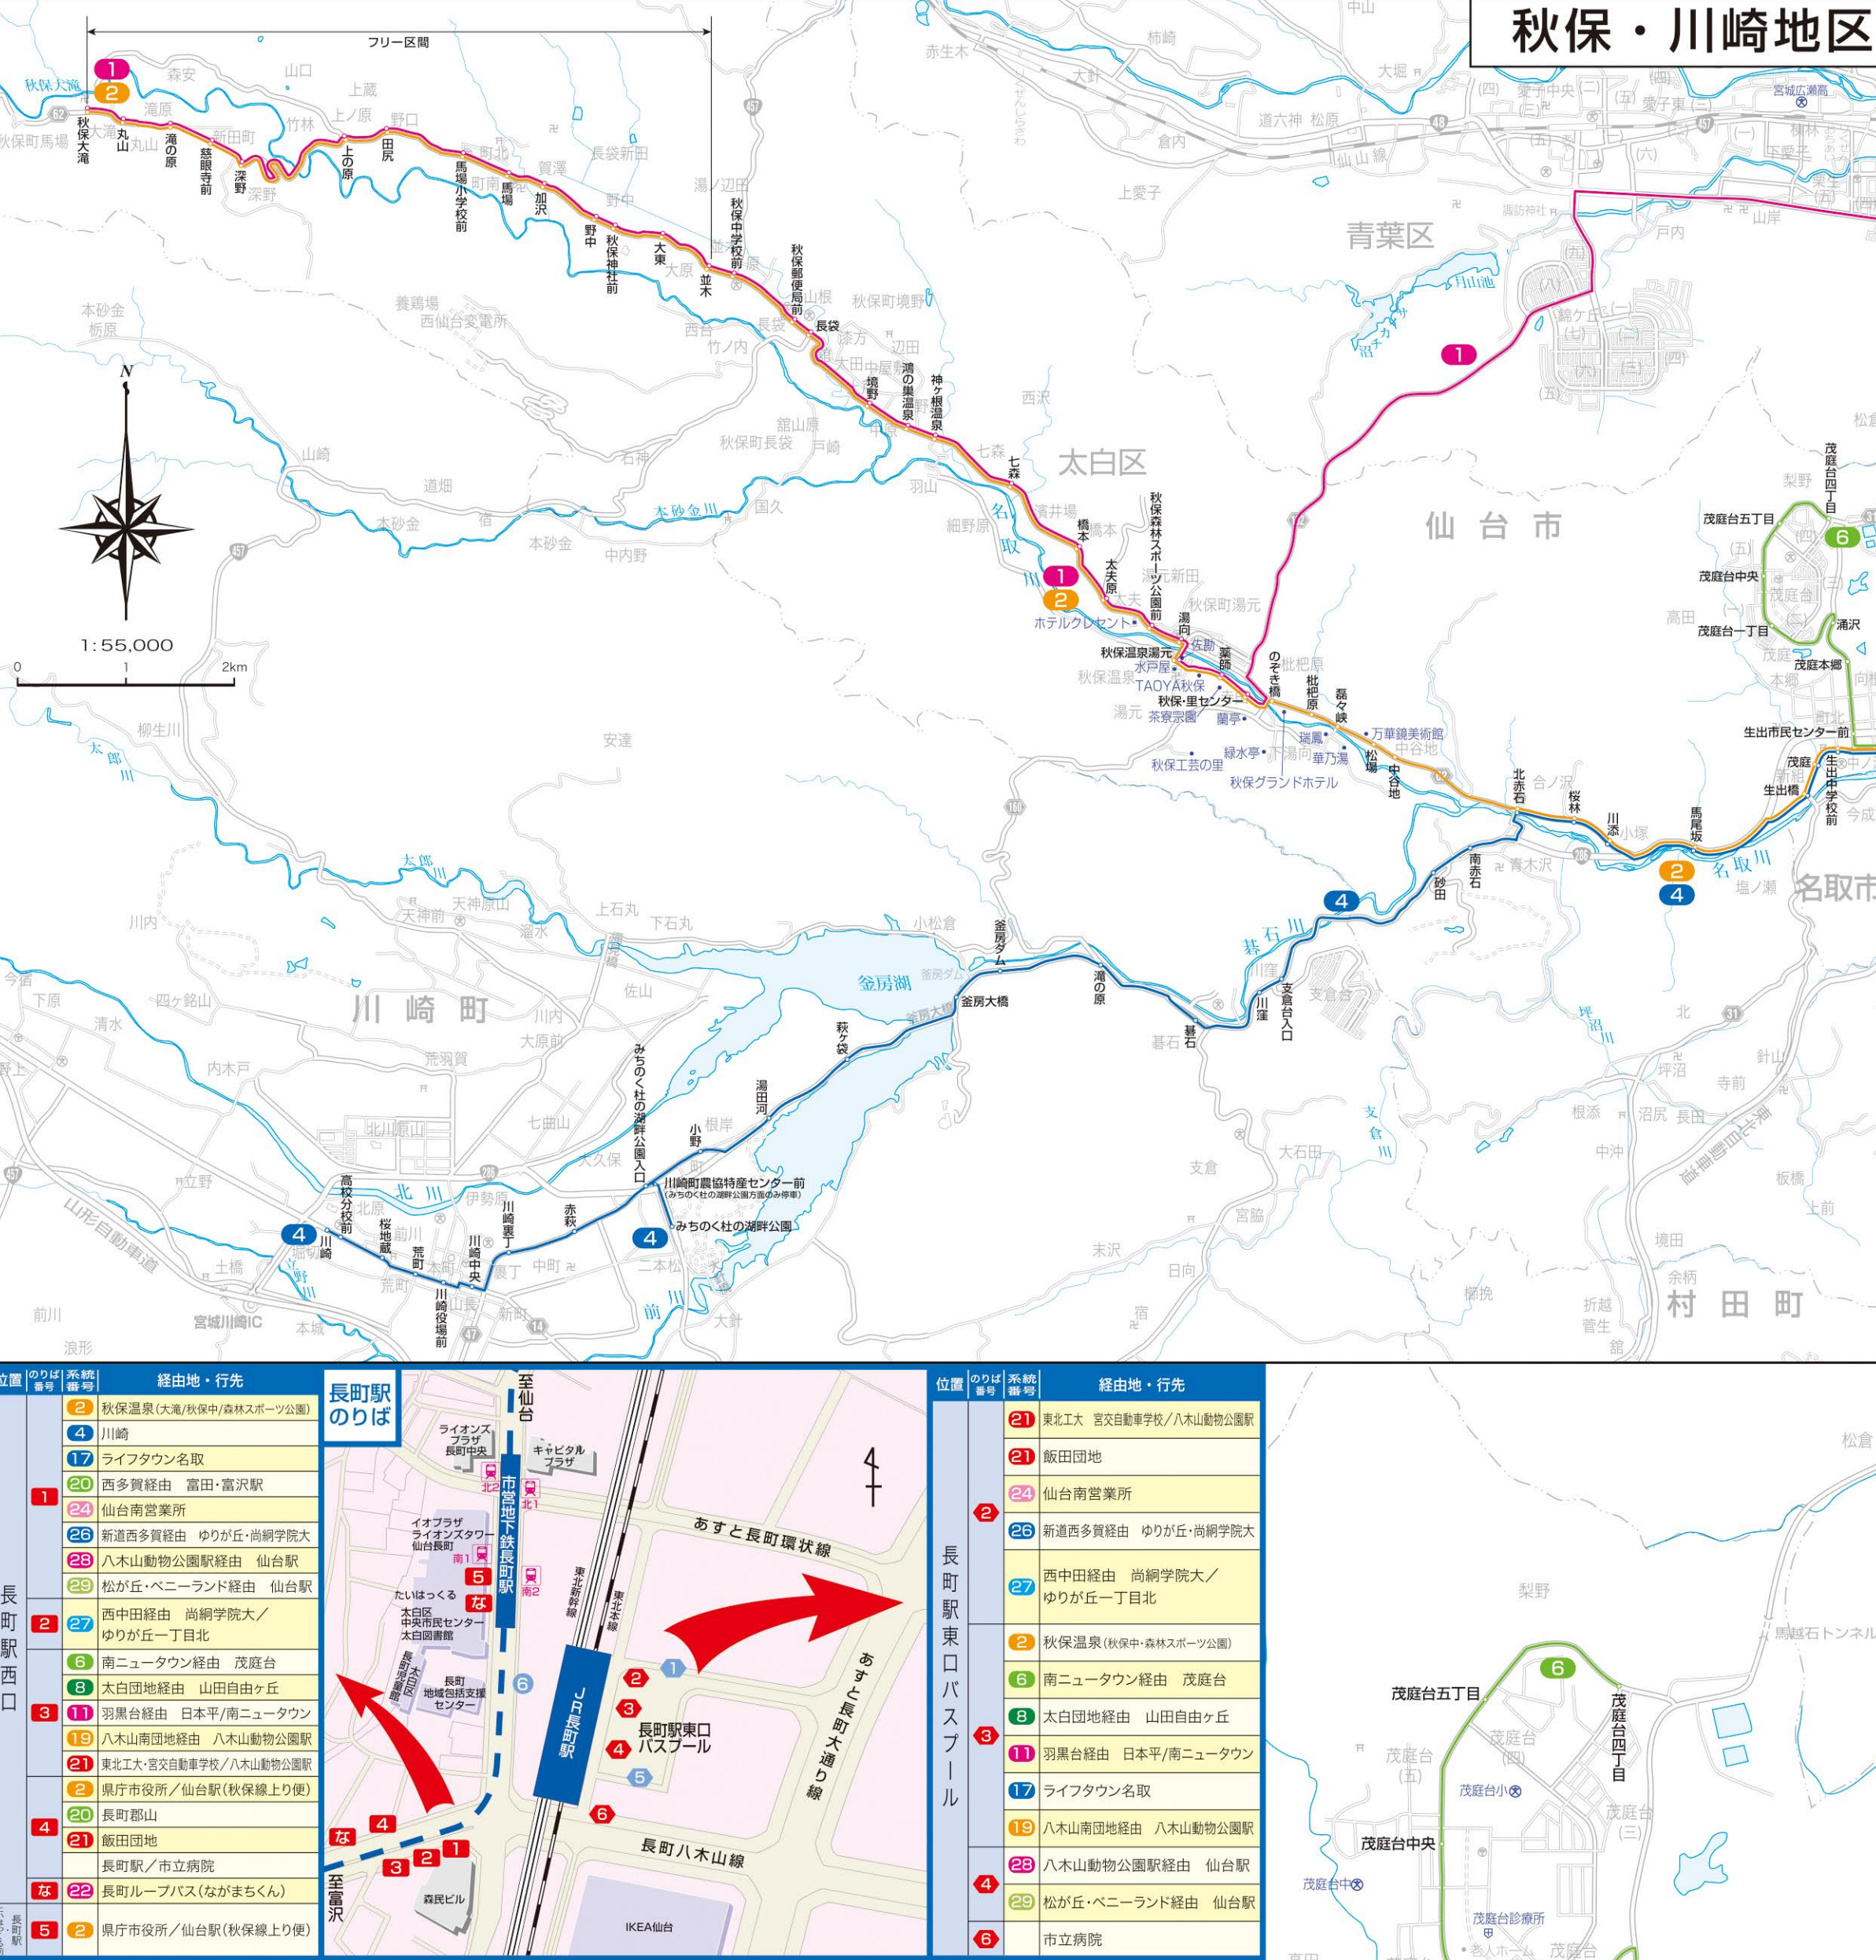

●仙台駅-泉中央駅-各団地方面は、上り便(仙台駅行き)は泉中央駅を経由しない(泉中央駅へ「泉中央着前」前沖北にて下車)。

icsca(イクスカ)とは?

icscaは、ICチップが埋め込まれた乗車券で、事前にチャージ(入金)しておくことで、バスの乗車時にタッチするだけで運賃を支払うことができる便利なカードです。また、チャージ金での運賃のお支払いのほか、同じカードに定期券の乗車券を積み重ねることもできます。

icscaの残高が少なくなった場合は、バス内でもチャージができます。バス乗車時にタッチした際に、バス乗車カードが自動的に定期券に更新されます。

この先、下図参照

●この区域内で乗車し、かつ乗車する場合、運賃は大人120円、小児60円です。[都心バス共通定期券]もご利用いただけるのは、この区域です。

宮城交通仙台圏バス路線図

宮城交通株式会社 本社所在地 〒981-3201 仙台市東区泉ヶ丘3-13-20 2025年4月1日現在

どこバス仙台 (仙台市内バスロケーションシステム)

宮城交通の運行情報や時刻表を
パソコン又は携帯電話・スマートフォン
 から閲覧できるサービスです。
 URL <https://miyakou.bus-navigation.jp/wgsys>

仙台南地区 系統一覧表

系統番号	路線名	仙台駅	仙台南地区	長町駅	運行系統	備考
1	秋保	8	3	4	秋保快速 土日祝のみ運行 (季節運行)	秋保快速 土日祝のみ運行 (季節運行)
2	秋保	8	3	4	市役所-仙台駅-長町駅-秋保温泉-秋保大滝/森林スポーツ公園	長町駅発着便あり 秋保大滝発着は土日祝のみ運行
4	秋保	8	3	3	仙台駅-長町南駅-川崎	下り土日のみ・みちのく公園経由便あり
6	秋保	8	3	4	仙台駅-新道-川崎	*新道石〜茂実生入口間通過 市立病院起終点便あり
7	山田自由ヶ丘	7	3	4	長町駅-長町南駅-駒取-羽黒台-南ニュータウン-茂庭台	市立病院起終点便あり
10	山田自由ヶ丘	7	3	4	長町駅-長町南駅-大寺等-山田自由ヶ丘	豊野橋起終点便あり
13	山田自由ヶ丘	7	3	4	長町駅-長町南駅-大台団地-山田自由ヶ丘	市立病院起終点便あり
15	日本平	7	3	4	長町駅-仙台駅-豊野橋-日本平	市立病院起終点便あり
16	南ニュータウン	7	3	4	長町駅-長町南駅-羽黒台-日本平/南ニュータウン	市立病院起終点便あり
18	南ニュータウン	7	3	4	市役所-仙台駅-大寺等-長町南駅-南ニュータウン	
20	八木山	12	3	4	仙台駅-八木山動物公園駅-ひのけ台大滝-山田自由ヶ丘/南ニュータウン	市立病院起終点便あり
22	ライファクワン名取	7	3	4	市役所-仙台駅-大寺等-長町南駅-駒取-長町-ライファクワン名取	
24	ライファクワン名取	7	3	3	長町駅-仙台駅-大寺等-新道温泉-板坂-ライファクワン名取	
26	ライファクワン名取	7	3	3	長町駅-長町南駅-板坂-ライファクワン名取	
28	八木山南団地	8	3	4	市役所-仙台駅-豊野橋-八木山南団地	市立病院起終点便あり
30	八木山南団地	8	3	4	長町駅-長町南駅-八木山南団地-八木山動物公園駅	市立病院起終点便あり
32	八木山南団地	8	3	4	長町駅-長町南駅-西多賀-富田-富沢駅	太子堂駅起終点便あり、平日のみ運行
34	東北大	2	4	2	長町駅-東北工大長キャンパス入口-宮交自動車学校前-若生青山-八木山動物公園駅	飯田地区起終点便あり
36	長町ループバス	な	な	な	富沢駅前-長町南駅-長町駅-長町四丁目-長町南駅-富沢駅前	連続循環、平日のみ運行
38	西の平	2	3	3	市役所-仙台駅-豊野橋-西の平-八木山動物公園駅	
40	豊野堂	2	3	3	長町駅-長町南駅-新道西多賀-仙台南営業所	新道温泉(長町南駅経由)あり
42	尚学院大	8	2	3	市役所-仙台駅-長町南駅-新道西多賀-尚学院大(ゆりのけ丘/日通園/那智が丘)	
44	尚学院大	8	2	3	長町駅-長町南駅-新道西多賀-尚学院大(ゆりのけ丘/日通園/那智が丘)	
46	尚学院大	2	2	2	長町駅-長町南駅-西中田-南仙台駅西口-尚学院大(ゆりのけ丘/日通園/那智が丘)	南仙台駅起終点便あり
48	尚学院大	2	2	2	長町駅-長町南駅-西中田-南仙台駅西口-尚学院大(ゆりのけ丘/日通園/那智が丘)	
50	まちの「チョコット」	3	4	2	仙台駅-八木山動物公園駅-長町南駅-長町駅	市立病院起終点便あり 下り：八木山動物公園駅発着あり