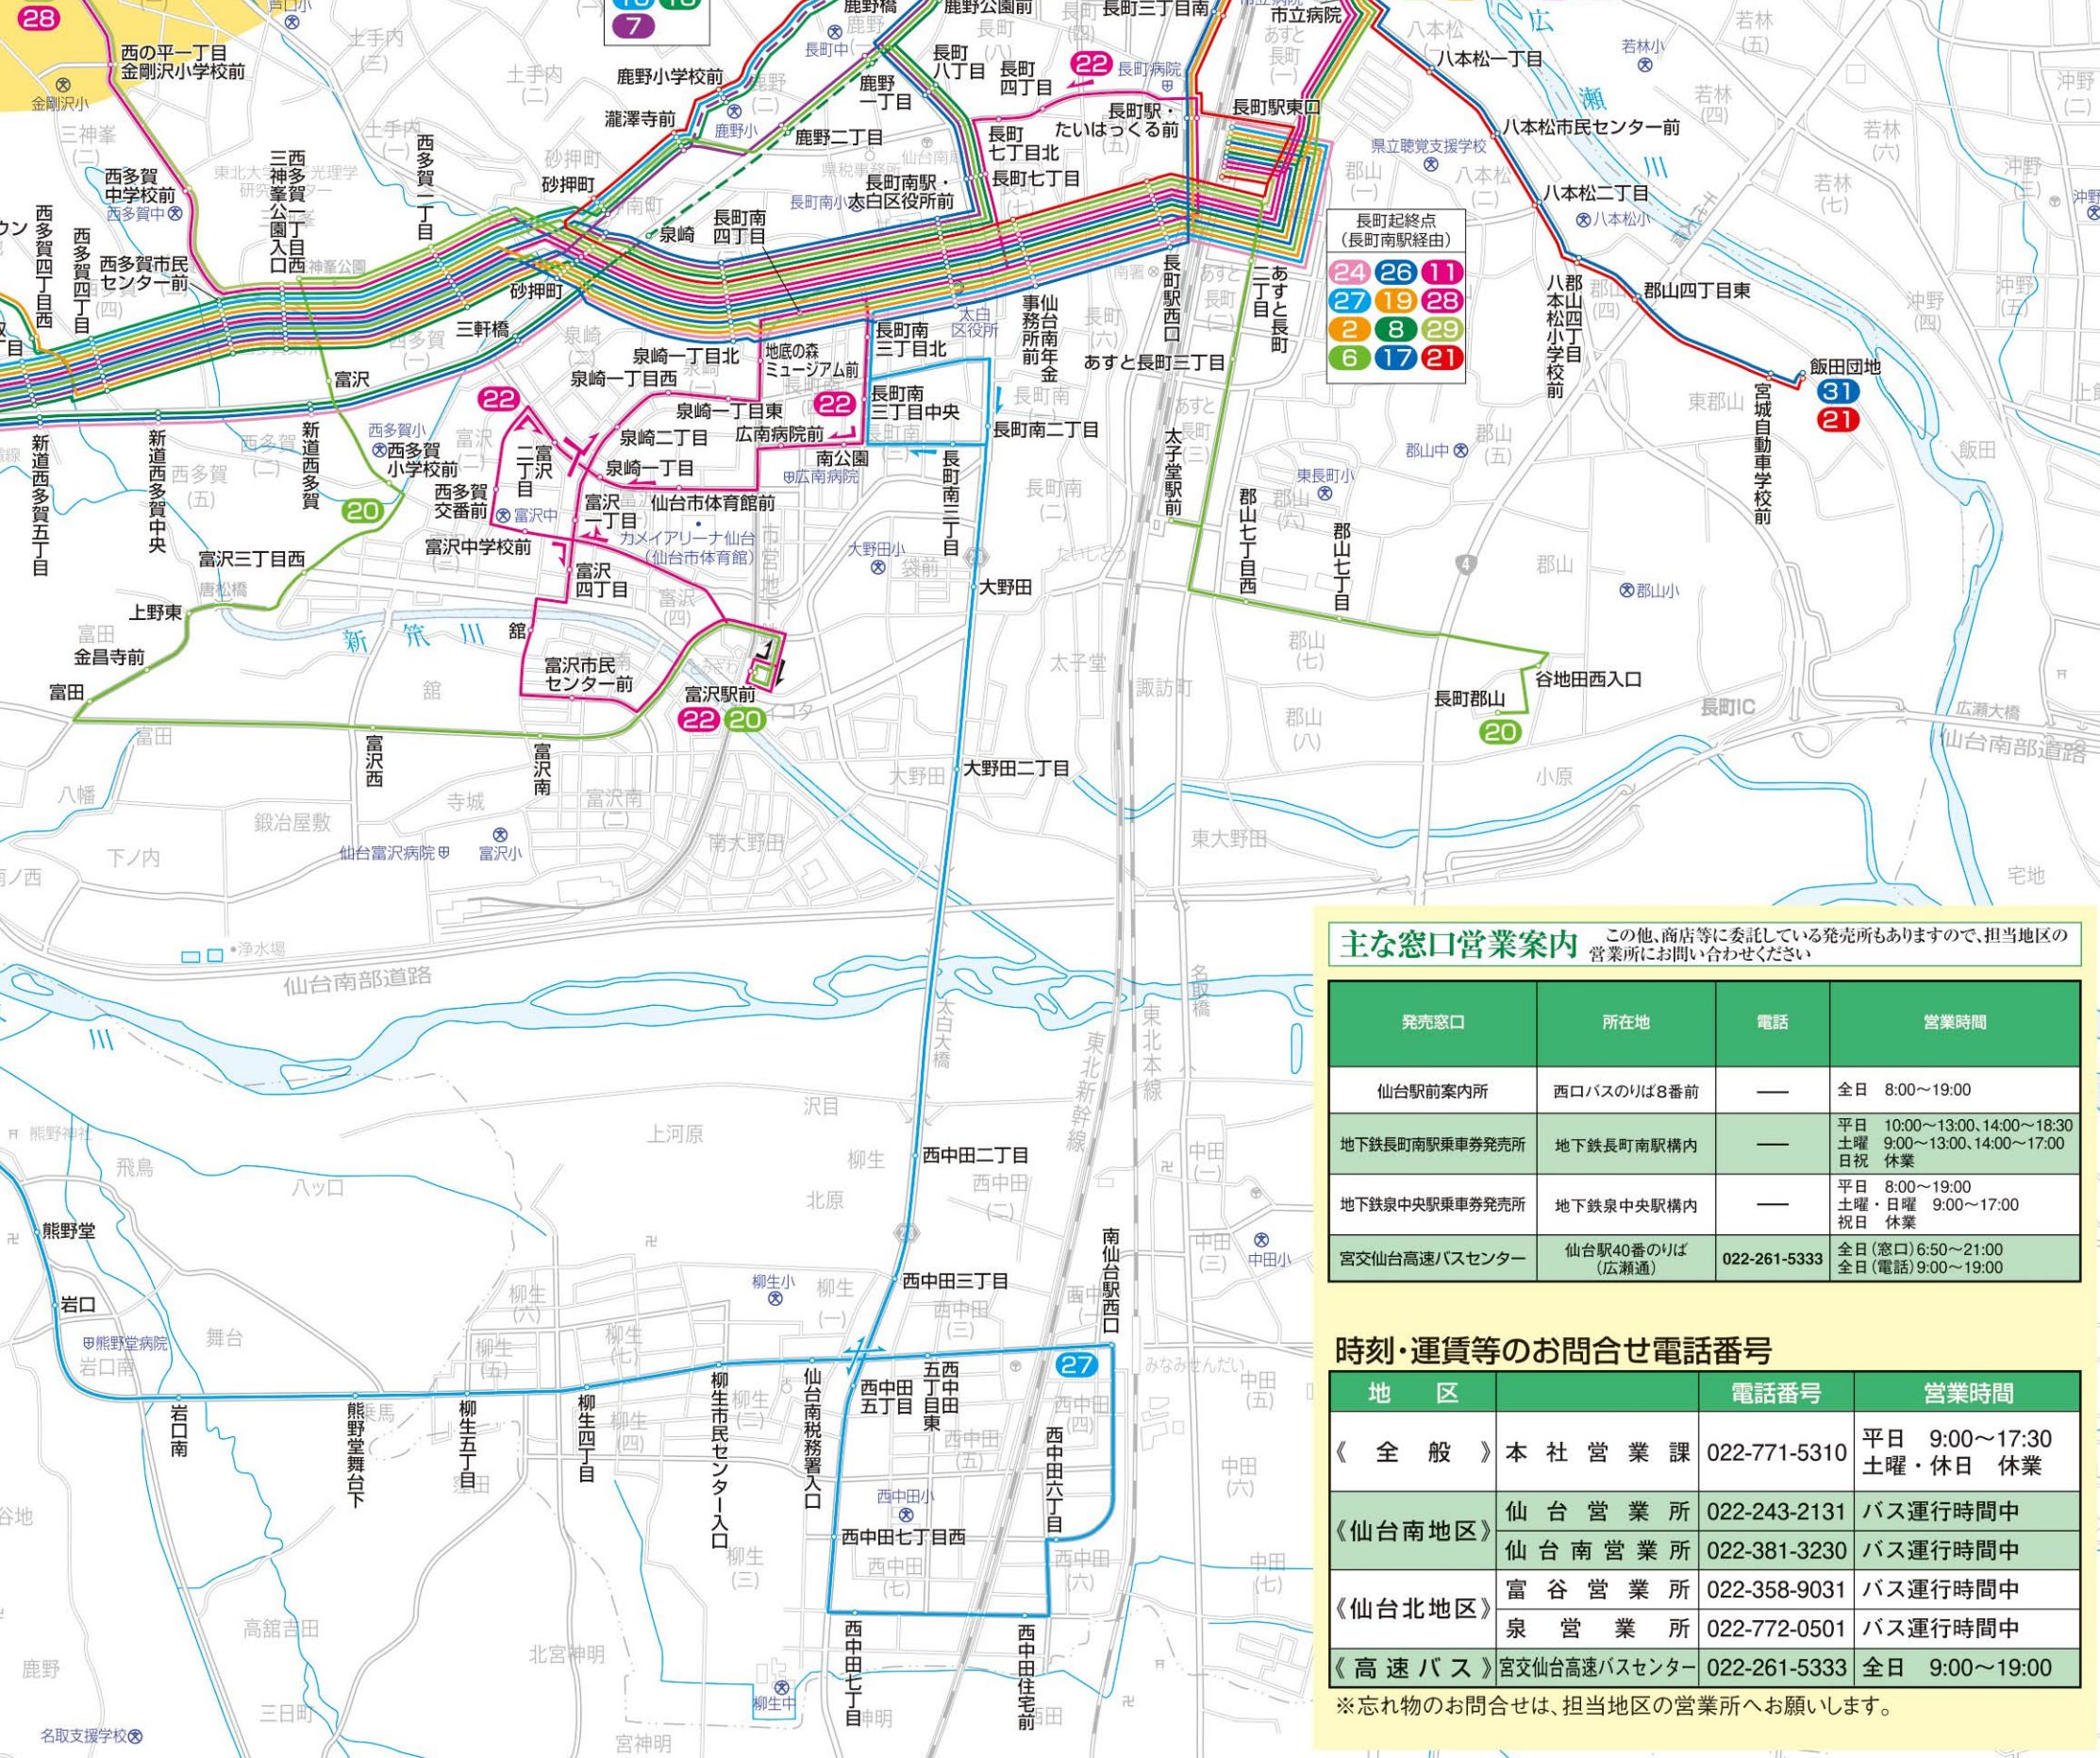

●仙台駅-泉中央駅-各団地方面は、上り便(仙台駅行き)は泉中央駅を経由しない(泉中央駅へ「泉中央着前」前沖北にて下車)。

icsca(イクスカ)とは?

icscaは、ICチップが埋め込まれた乗車券で、事前にチャージ(入金)しておくことで、バスの乗車時にタッチするだけで運賃を支払うことができる便利なカードです。また、チャージ金での運賃のお支払いのほか、同じカードに定期券の乗車券を積み重ねることもできます。

高速バス路線 (仙台駅前発)

宮城交通	行先	のりば	行先	のりば	行先	のりば
青森 (予約制)	酒田・本荘 (予約制)	40	浜松・新橋 (予約制)	40	南三陸・気仙沼	40
弘前 (予約制)	鶴岡・山形 (予約制)	40	浜松・名古屋 (予約制)	40	鶏子	40
秋田 (予約制)	仙台・酒田	22	京都・大阪 (予約制)	40	佐沼・倉米	31
盛岡	上山	23			加美	24
大船渡・釜石	福島	40			吉岡・大衡	24
宮古	郡山・須賀川	40				
山形歳王 (季節運行)	成田空港・八重瀬 (予約制)	40				

上り便のみの系統

この先秋保川崎地区参照

系統番号	路線名	仙台駅	仙台南地区
5	秋保	8	3
16	ライファクワン名取	7	3
28	西の平	2	3
32	飯田地区	8	3

経路・行先

系統番号	経路・行先
1	秋保温泉(秋保大滝/森林スポーツ公園)
2	仙台南営業所
3	仙台南営業所
4	秋保温泉(大滝/森林スポーツ公園)
5	長町南営業所
6	仙台南営業所
7	山田自由ヶ丘
8	山田自由ヶ丘
9	山田自由ヶ丘
10	日本平
11	南ニュータウン
12	南ニュータウン
13	山田自由ヶ丘
14	ライファクワン名取
15	ライファクワン名取
16	ライファクワン名取
17	八木山南団地
18	八木山南団地
19	八木山南団地
20	八木山南団地
21	八木山南団地
22	八木山南団地
23	八木山南団地
24	八木山南団地
25	八木山南団地
26	八木山南団地
27	八木山南団地
28	八木山南団地
29	八木山南団地
30	八木山南団地
31	八木山南団地
32	八木山南団地
33	八木山南団地
34	八木山南団地
35	八木山南団地
36	八木山南団地
37	八木山南団地
38	八木山南団地
39	八木山南団地
40	八木山南団地
41	八木山南団地
42	八木山南団地
43	八木山南団地
44	八木山南団地
45	八木山南団地
46	八木山南団地
47	八木山南団地
48	八木山南団地
49	八木山南団地
50	八木山南団地

主な窓口営業案内

窓口名称	所在地	電話	営業時間
仙台駅前案内所	西口バスバスの8番車		平日 8:00~19:00
地下鉄長町南営業所	地下鉄長町南駅構内		平日 10:00~18:00 14:00~18:00 土日祝 休業
地下鉄中央長町南営業所	地下鉄中央長町南駅構内		平日 8:00~19:00 土日祝 休業
宮交仙台高速バスセンター	仙台駅前東三軒が丘	022-261-5333	平日(国) 6:50~21:00 全日(国) 9:00~21:00