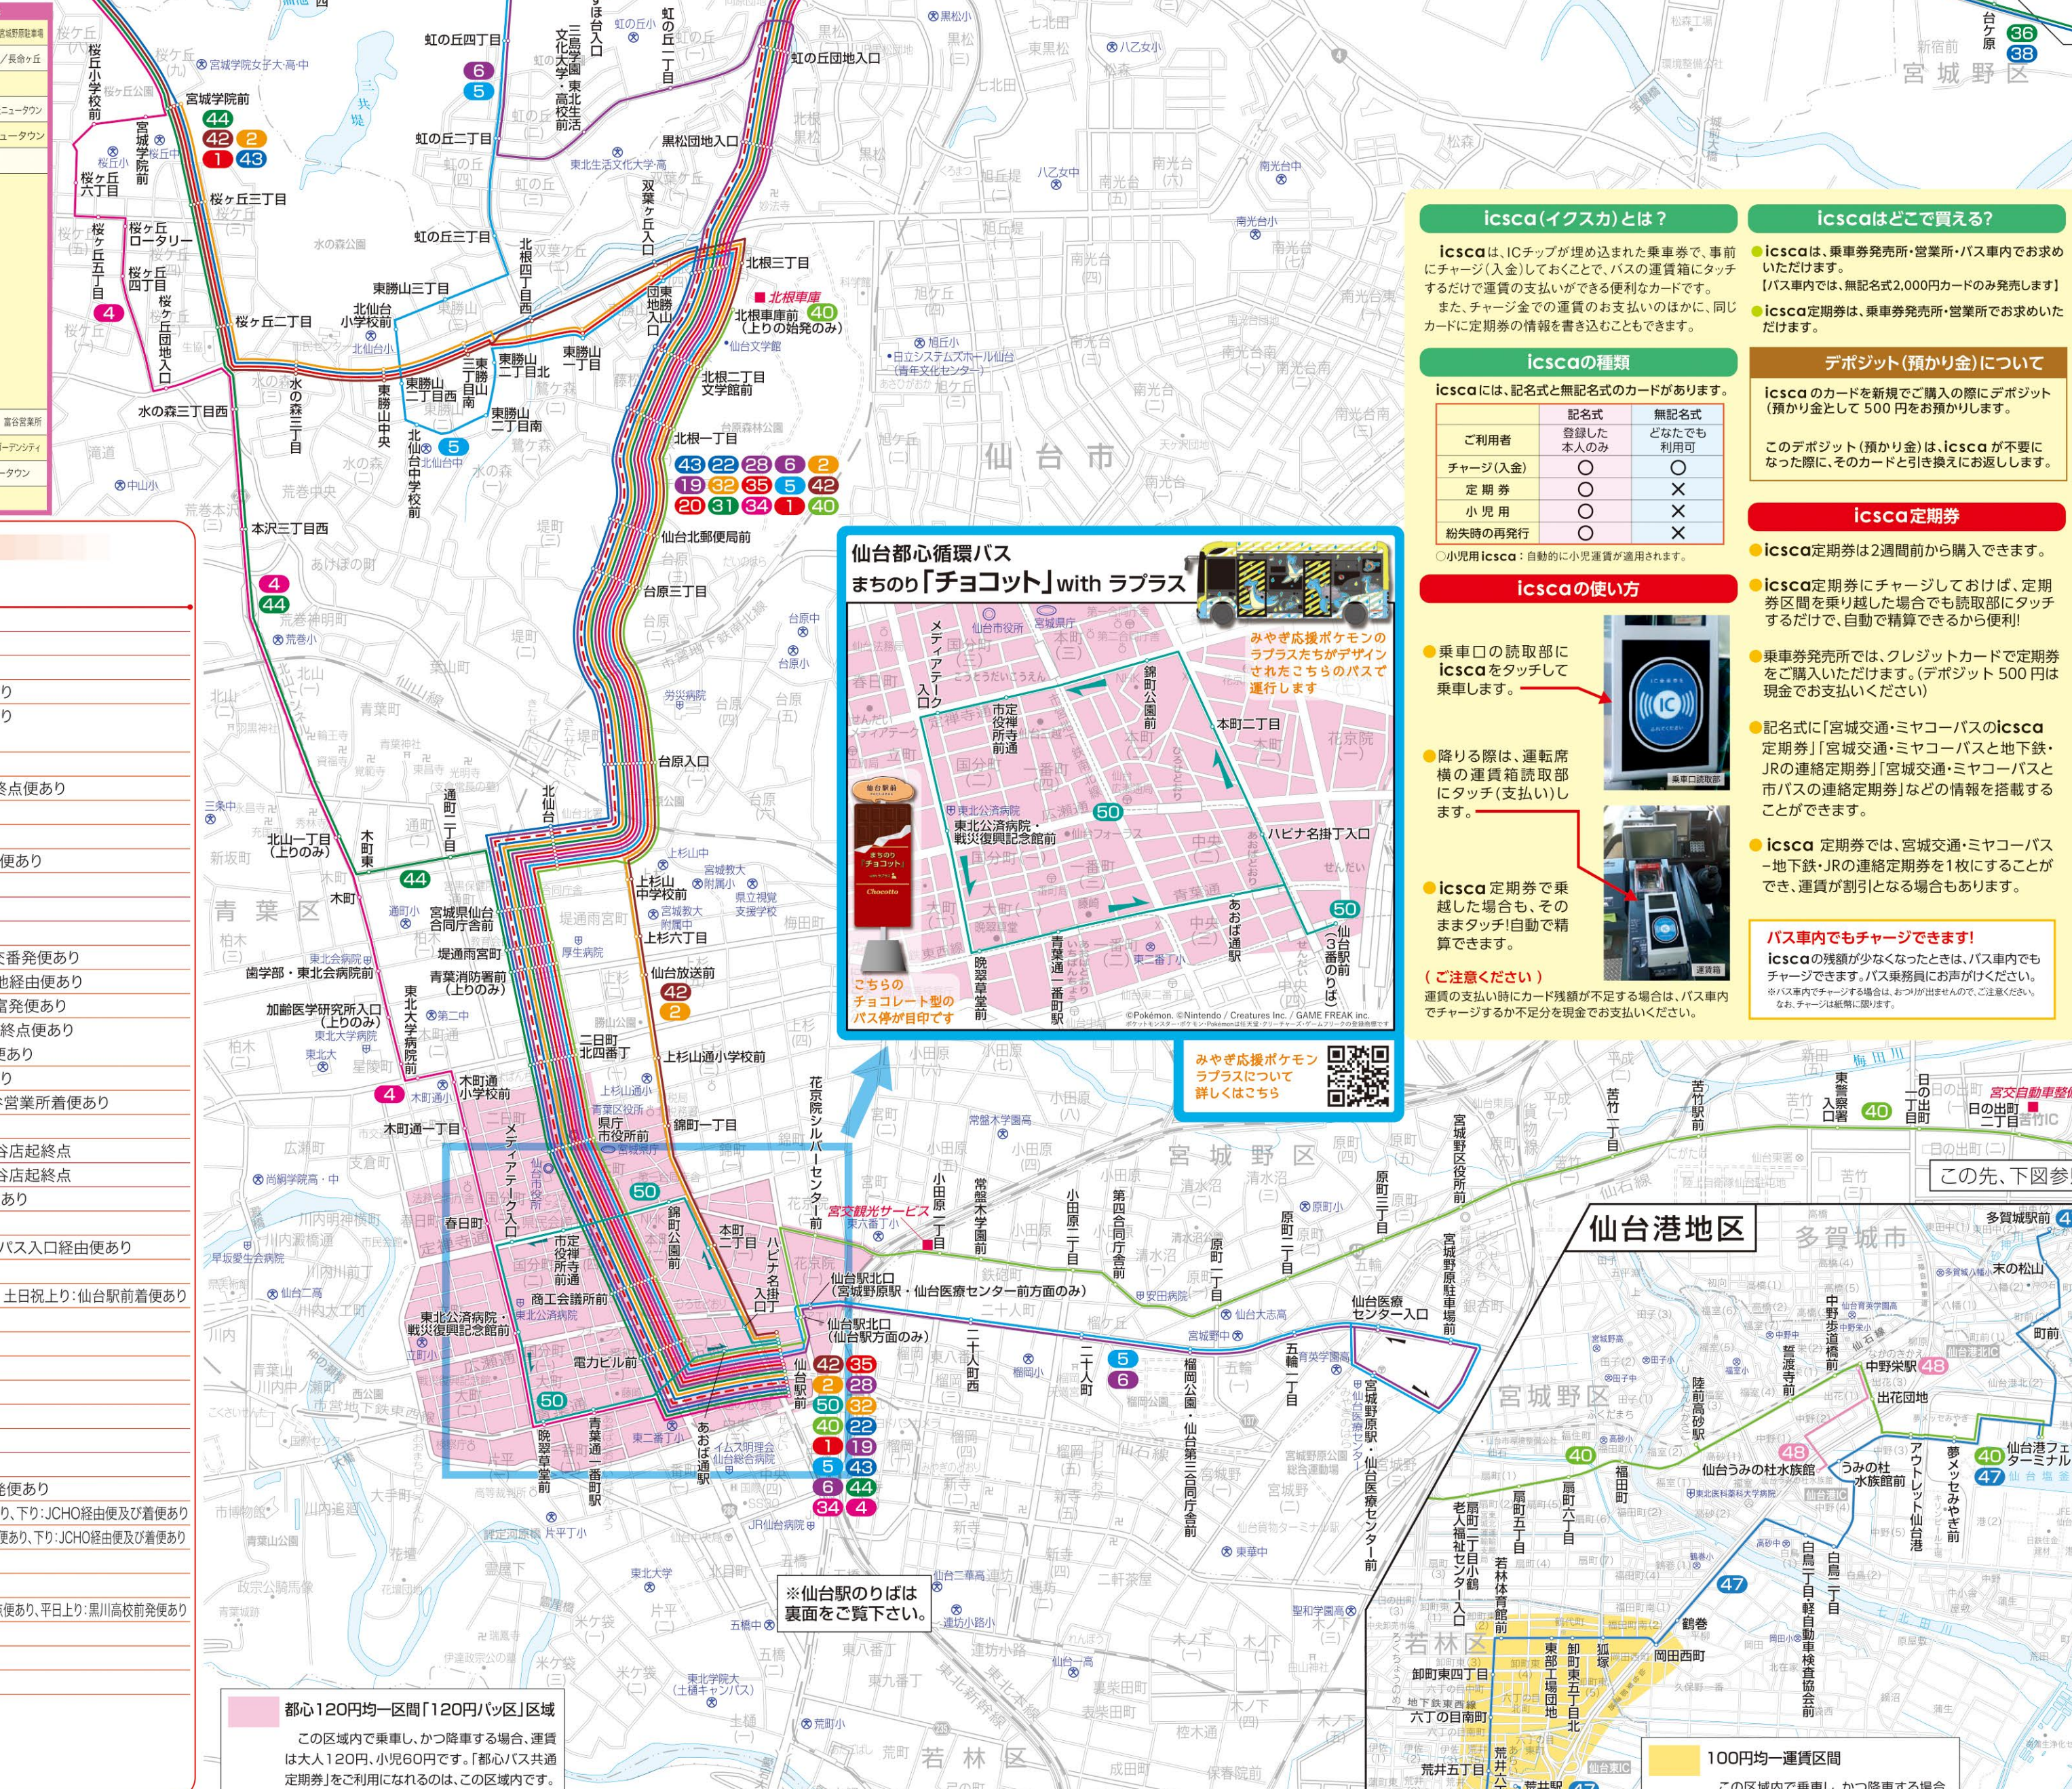

団体割引乗車券

	10~14人	15人以上
一般	10%引き	15%引き
学生	15%引き	20%引き

●学生団体の割引は学校長の発行する証明書が必要です。

路線名	のりば	運行系統	備考
1 宮城学院	3	仙台駅-市役所-宮城学院	
2 宮城学院	3	仙台駅-上杉-宮城学院	
3 泉ヶ丘	2	6 仙台駅-北山トンネル-桜ヶ丘団地-加茂団地-泉中央駅	仙台駅起終点便あり
4 虹の丘団地	4	6 宮城野原-豊栄センター-仙台駅-東路山団地-水の森公園キャンプ場入口	仙台駅起終点便あり
5 虹の丘団地	4	2 6 宮城野原-豊栄センター-仙台駅-泉ヶ丘-三島学園-水の森公園キャンプ場入口	仙台駅起終点便あり
6 加茂長命ヶ丘	2	2 八乙女駅-加茂小中学校-加茂団地-長命ヶ丘	
7 泉中央	1	3 泉中央駅-桂-高森-宮城大学-工業団地-泉パークタウン	テクノビルズ東起終点便あり
8 泉パークタウン	3	3 泉中央駅-桂-高森-泉パークタウン	
9 泉パークタウン	3	3 泉中央駅-寺岡三丁目-朝日	寺岡三丁目起終点便あり
10 泉パークタウン	3	3 泉中央駅-寺岡三丁目-朝日	
11 泉パークタウン	3	3 泉中央駅-寺岡三丁目-朝日	
12 泉パークタウン	3	3 泉中央駅-寺岡三丁目-朝日	
13 泉パークタウン	3	3 泉中央駅-寺岡三丁目-朝日	
14 泉パークタウン	3	3 泉中央駅-寺岡三丁目-朝日	
15 泉パークタウン	3	3 泉中央駅-寺岡三丁目-朝日	
16 泉パークタウン	3	3 泉中央駅-寺岡三丁目-朝日	
17 泉パークタウン	3	3 泉中央駅-寺岡三丁目-朝日	
18 泉パークタウン	3	3 泉中央駅-寺岡三丁目-朝日	
19 泉パークタウン	3	3 泉中央駅-寺岡三丁目-朝日	
20 泉パークタウン	3	3 泉中央駅-寺岡三丁目-朝日	

路線名	のりば	運行系統	備考
21 泉パークタウン	3	3 泉中央駅-寺岡三丁目-朝日	
22 泉パークタウン	3	3 泉中央駅-寺岡三丁目-朝日	
23 泉パークタウン	3	3 泉中央駅-寺岡三丁目-朝日	
24 泉パークタウン	3	3 泉中央駅-寺岡三丁目-朝日	
25 泉パークタウン	3	3 泉中央駅-寺岡三丁目-朝日	
26 泉パークタウン	3	3 泉中央駅-寺岡三丁目-朝日	
27 泉パークタウン	3	3 泉中央駅-寺岡三丁目-朝日	
28 泉パークタウン	3	3 泉中央駅-寺岡三丁目-朝日	
29 泉パークタウン	3	3 泉中央駅-寺岡三丁目-朝日	
30 泉パークタウン	3	3 泉中央駅-寺岡三丁目-朝日	
31 泉パークタウン	3	3 泉中央駅-寺岡三丁目-朝日	
32 泉パークタウン	3	3 泉中央駅-寺岡三丁目-朝日	
33 泉パークタウン	3	3 泉中央駅-寺岡三丁目-朝日	
34 泉パークタウン	3	3 泉中央駅-寺岡三丁目-朝日	
35 泉パークタウン	3	3 泉中央駅-寺岡三丁目-朝日	
36 泉パークタウン	3	3 泉中央駅-寺岡三丁目-朝日	
37 泉パークタウン	3	3 泉中央駅-寺岡三丁目-朝日	
38 泉パークタウン	3	3 泉中央駅-寺岡三丁目-朝日	
39 泉パークタウン	3	3 泉中央駅-寺岡三丁目-朝日	
40 泉パークタウン	3	3 泉中央駅-寺岡三丁目-朝日	
41 泉パークタウン	3	3 泉中央駅-寺岡三丁目-朝日	
42 泉パークタウン	3	3 泉中央駅-寺岡三丁目-朝日	
43 泉パークタウン	3	3 泉中央駅-寺岡三丁目-朝日	
44 泉パークタウン	3	3 泉中央駅-寺岡三丁目-朝日	
45 泉パークタウン	3	3 泉中央駅-寺岡三丁目-朝日	
46 泉パークタウン	3	3 泉中央駅-寺岡三丁目-朝日	
47 泉パークタウン	3	3 泉中央駅-寺岡三丁目-朝日	
48 泉パークタウン	3	3 泉中央駅-寺岡三丁目-朝日	
49 泉パークタウン	3	3 泉中央駅-寺岡三丁目-朝日	
50 泉パークタウン	3	3 泉中央駅-寺岡三丁目-朝日	

●仙台駅-泉中央駅-各団地方面は、上り便(仙台駅行き)は泉中央駅を経由しない(泉中央駅へ「泉中央着前」前沖北にて下車)。

icsca(イクスカ)とは?

icscaは、ICチップが埋め込まれた乗車券で、事前にチャージ(入金)しておくことで、バスの乗車時にタッチするだけで運賃を支払うことができる便利なカードです。また、チャージ金での運賃のお支払いのほか、同じカードに定期券の乗車券を積み重ねることもできます。