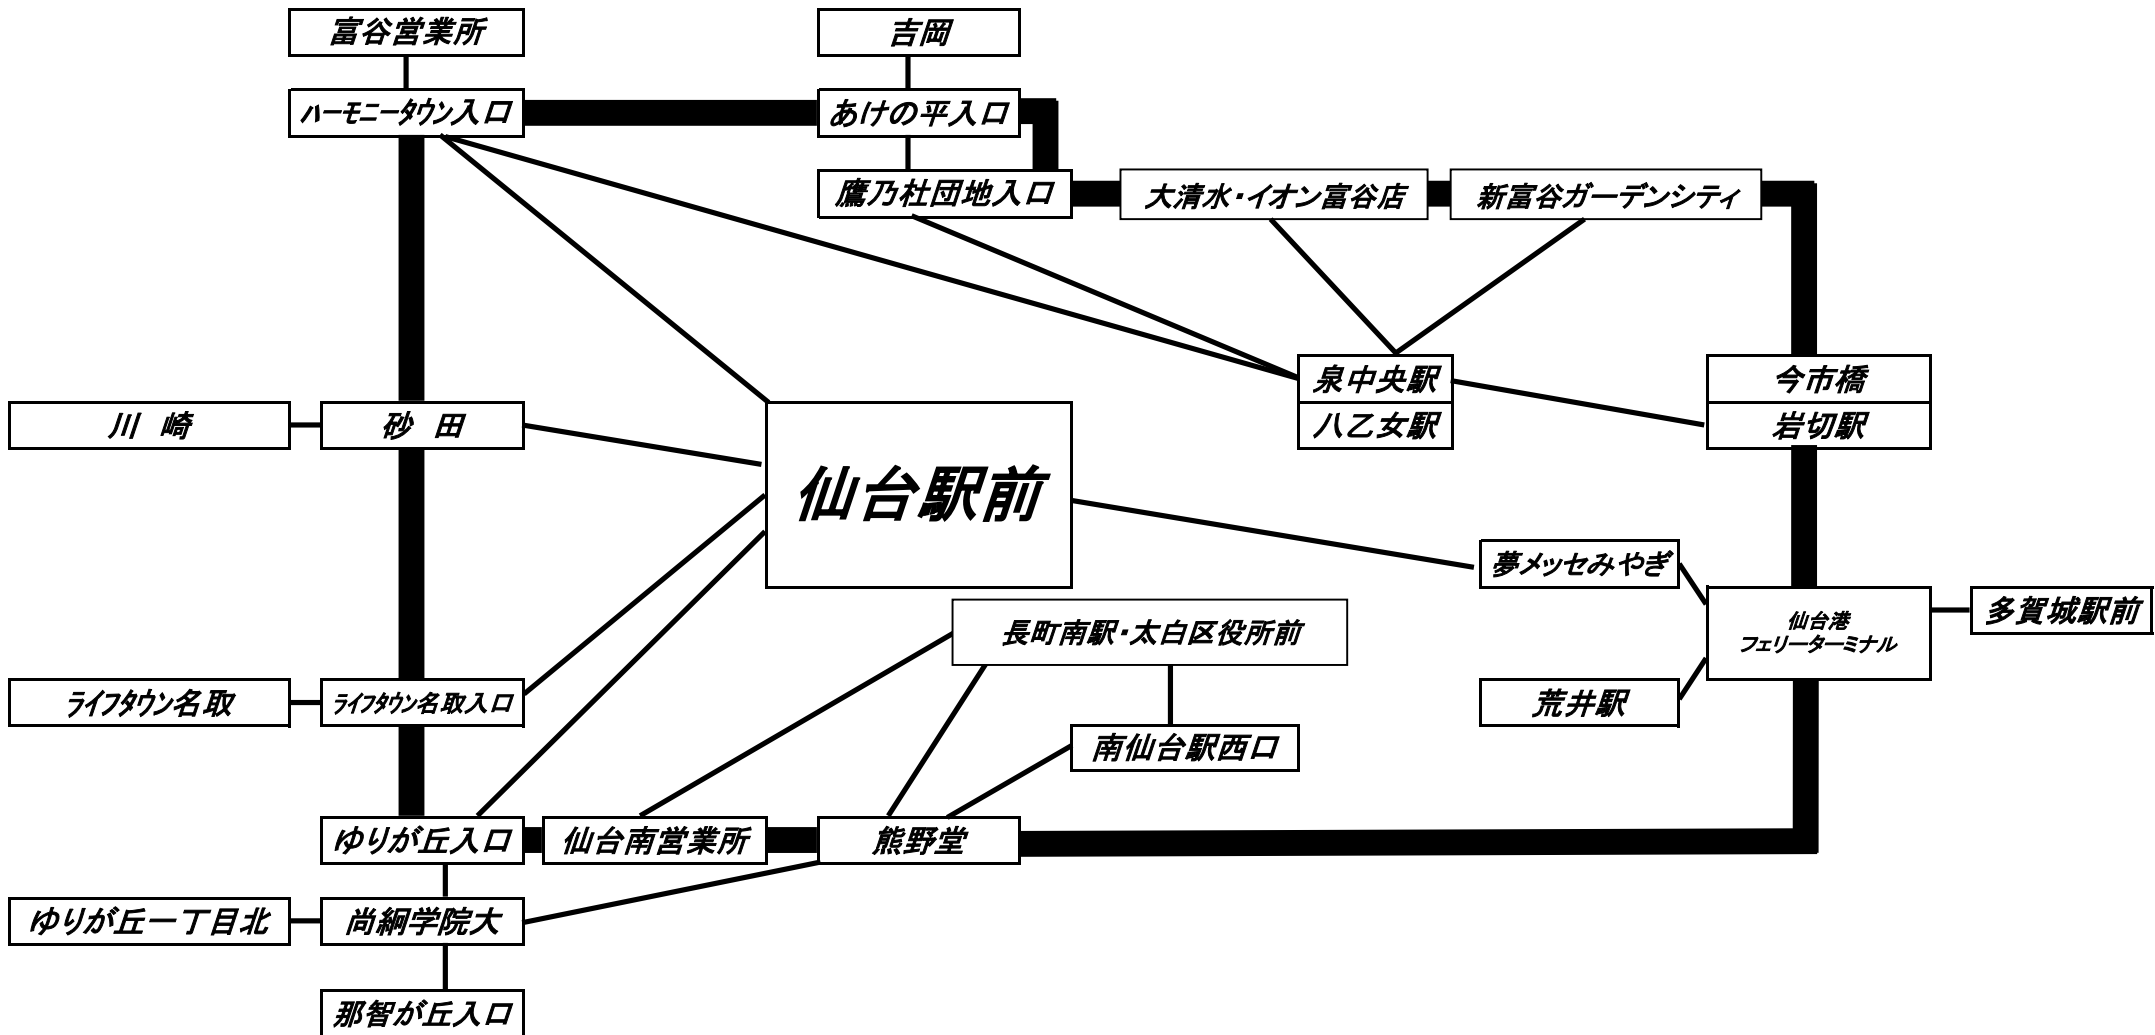

ふれあい乗車証・仙台市内外の区境停留所

※太線の枠内停留所まで利用可能(太線上含む)

※範囲外まで乗り越した場合は、区境停留所から、乗り越した停留所までの区間運賃の半額を収受