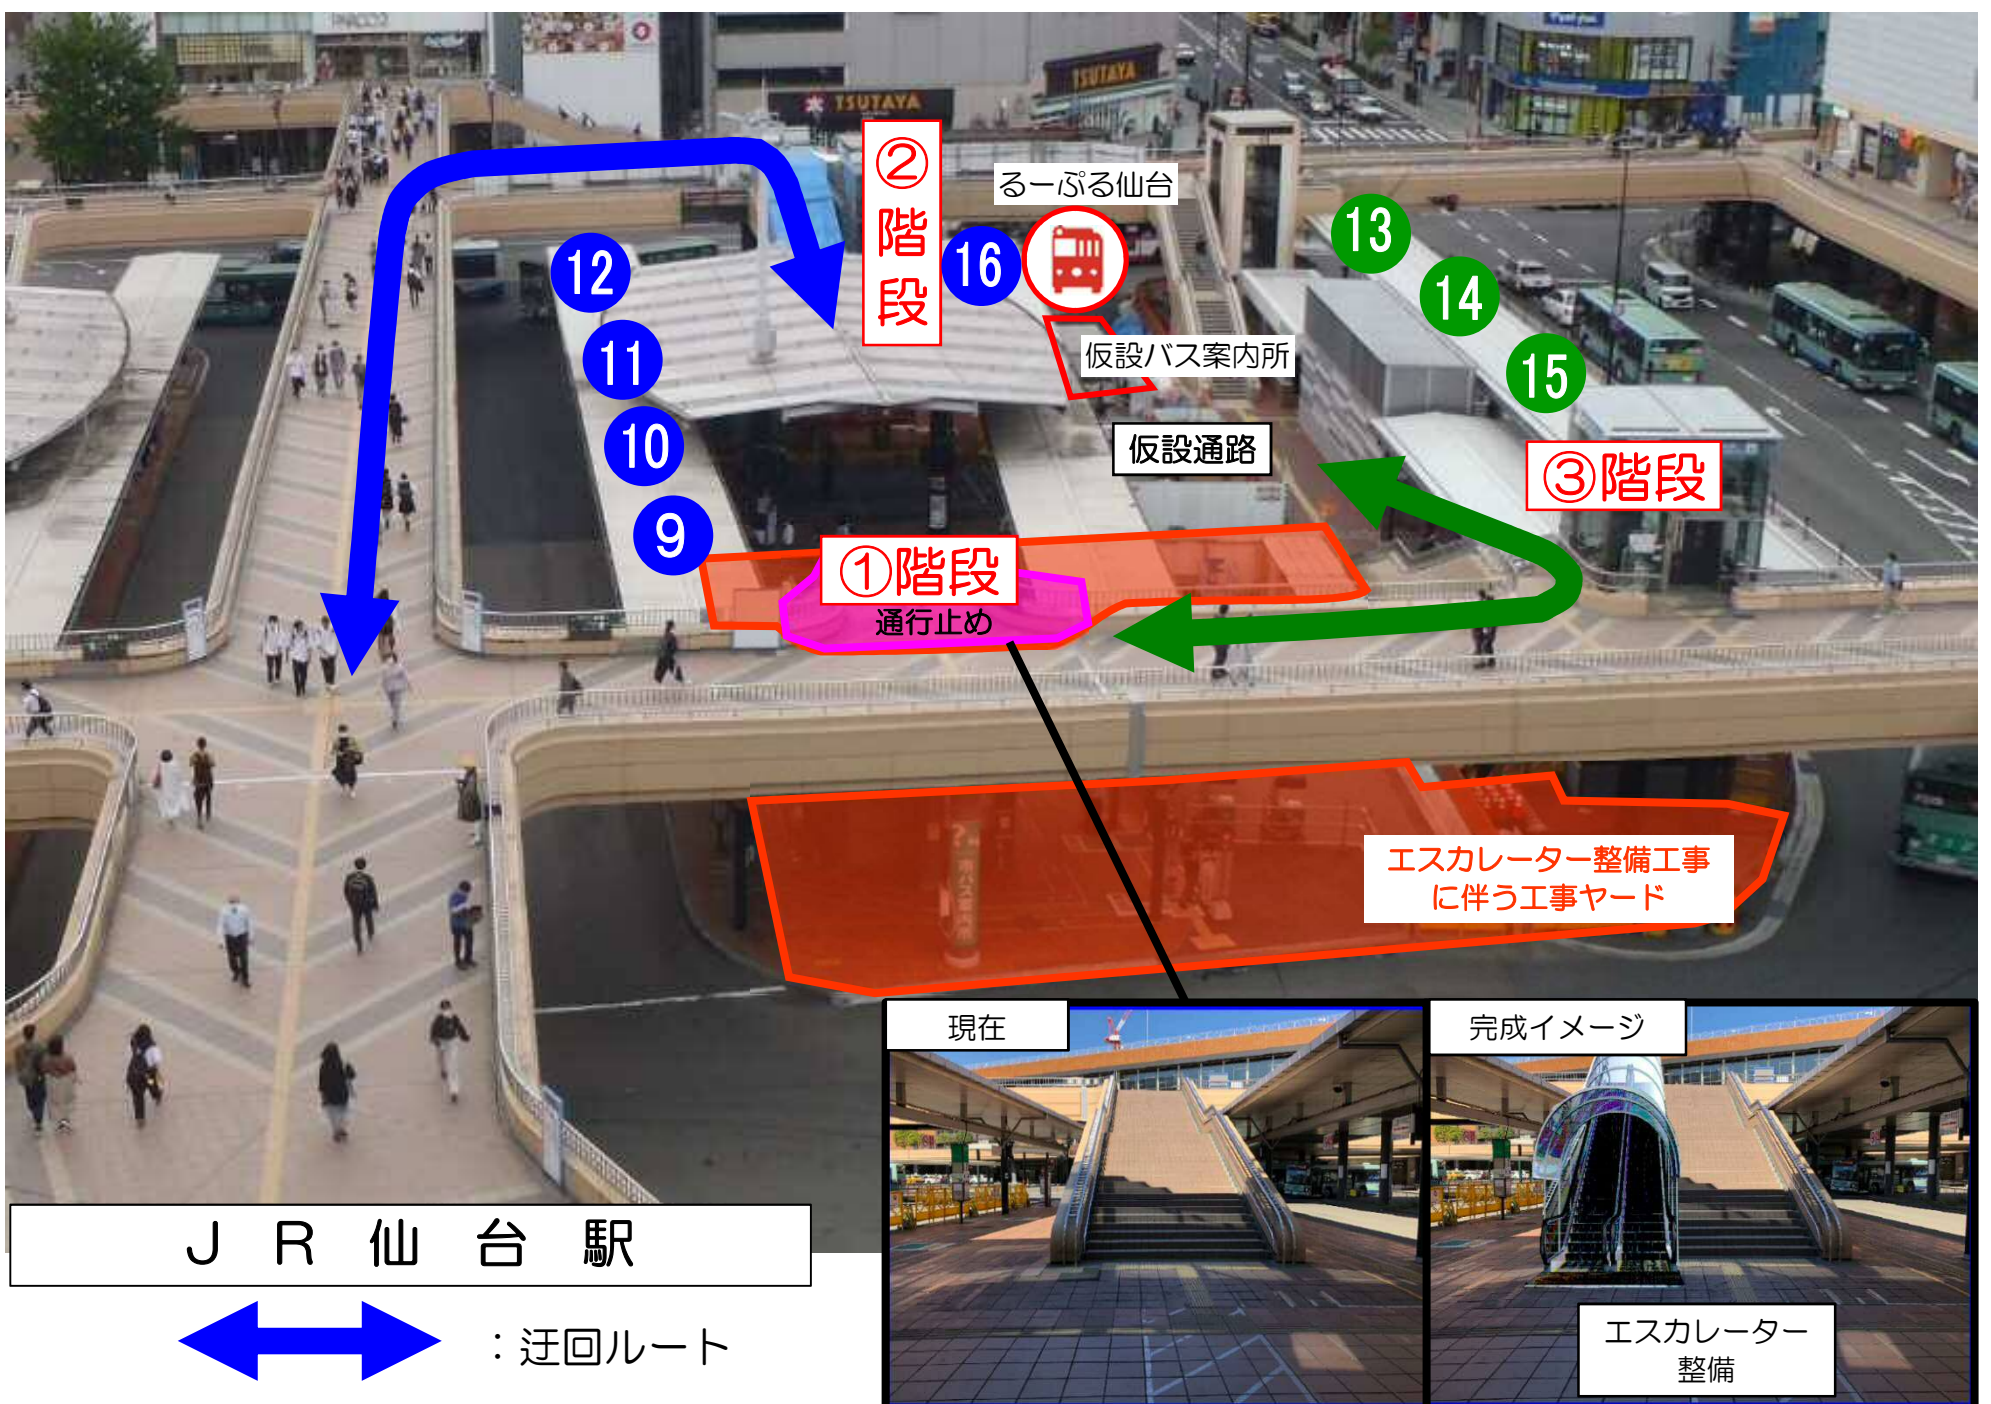

令和3年7月30日から バスのりば へのルートが変更になります

エスカレーター整備工事のため、
①階段のご利用ができなくなります。

バスのりば へのルート	
⑨～⑫、⑯るーぷる仙台 →	②階段 をご利用ください ※7月30日から利用可能
⑬～⑮ →	③階段 をご利用ください

ご理解、ご協力をお願いいたします。

お問い合わせ

仙台市建設局 道路施設課施設建設係 電話 214-8384