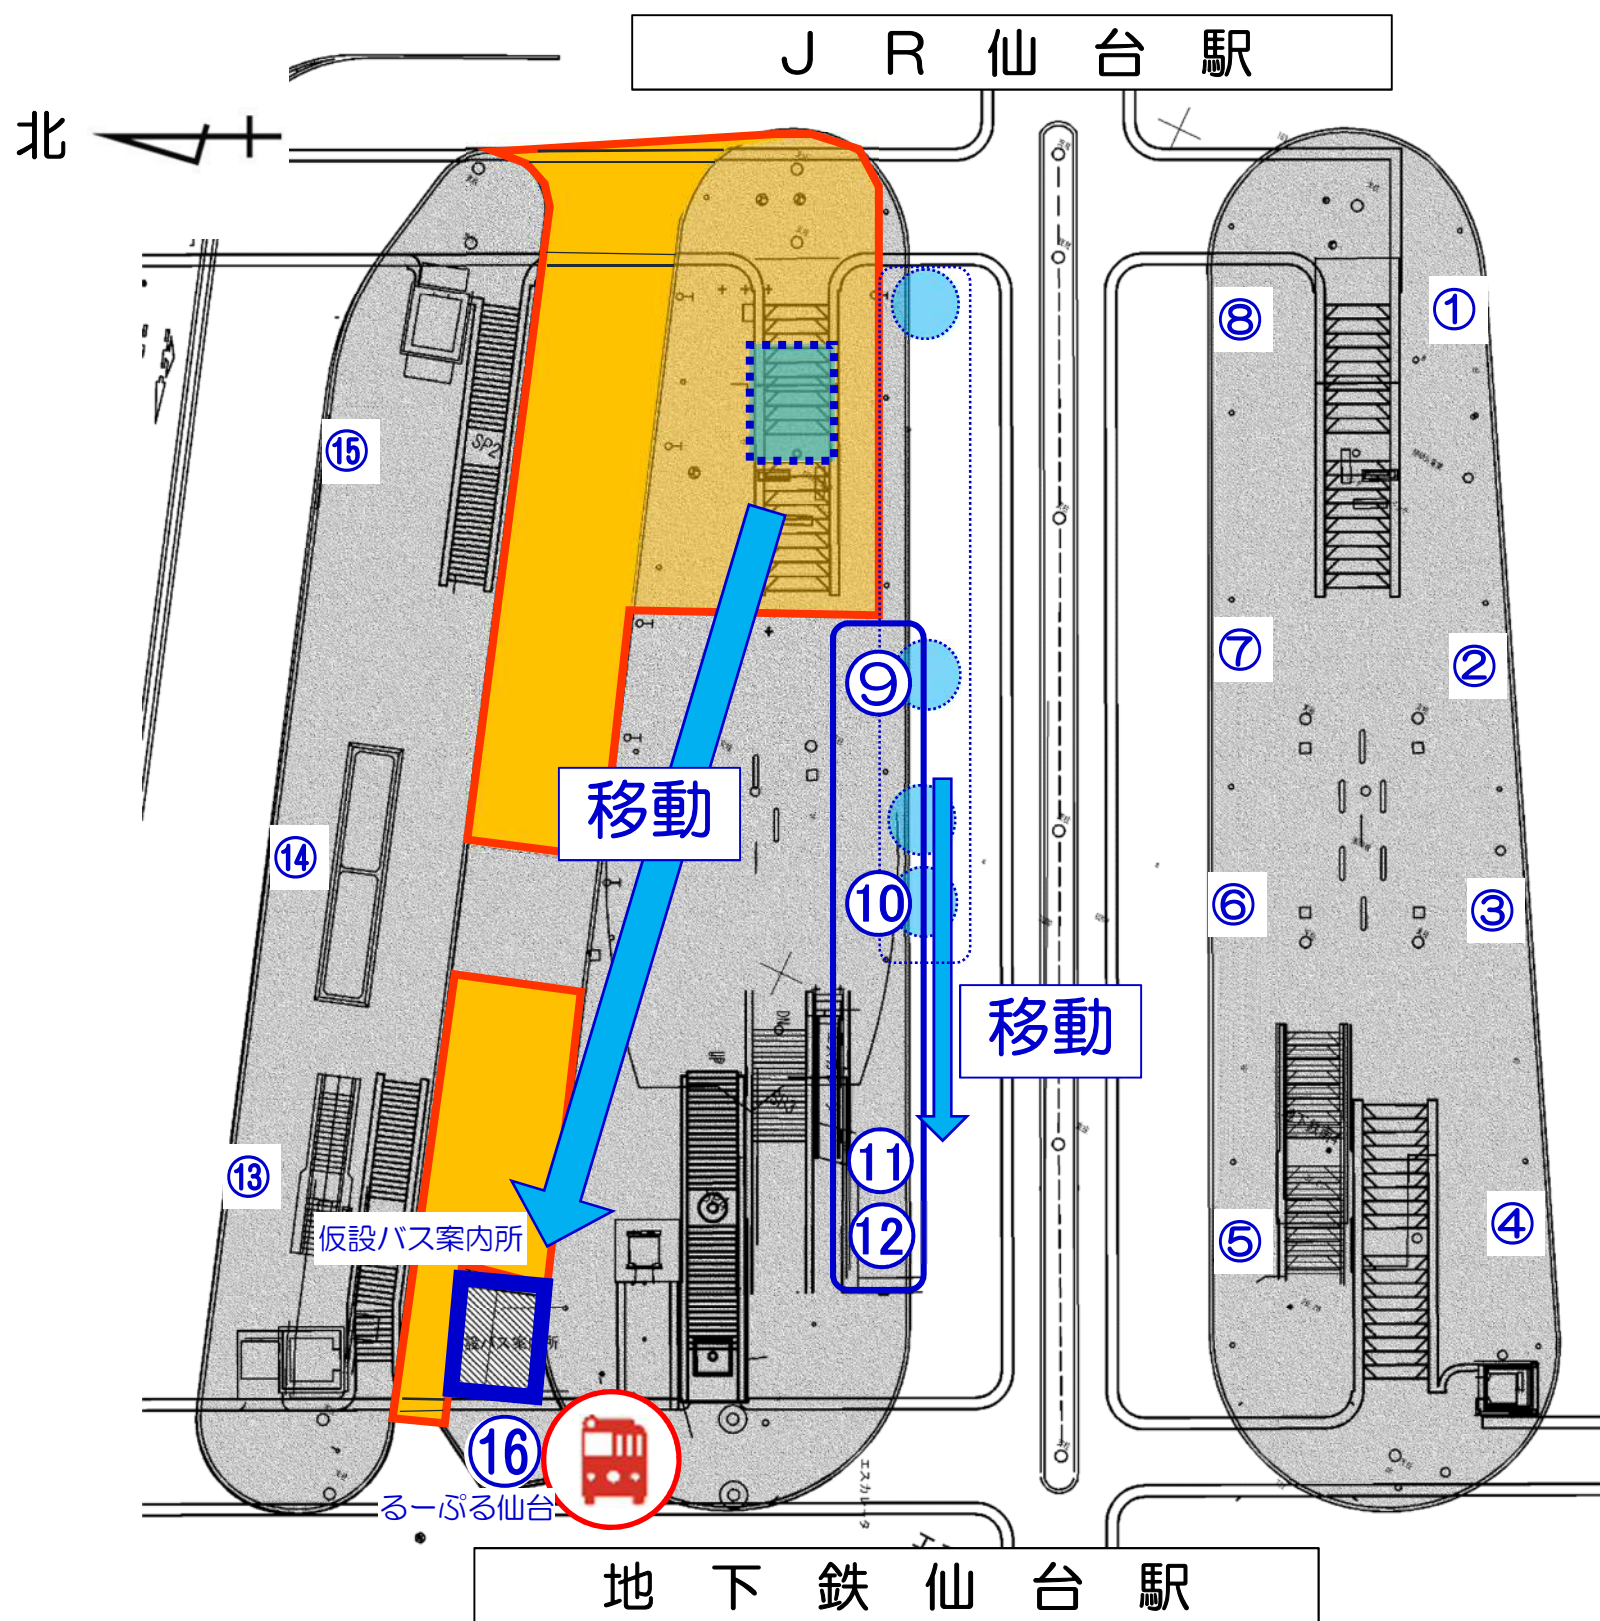

## エスカレーター整備工事のため 仙台市交通局バス案内所と⑬るーぷる仙台 ⑨～⑫のりばが移動します

ご理解・ご協力をお願いいたします。

 : エスカレーター整備工事に伴う工事ヤード