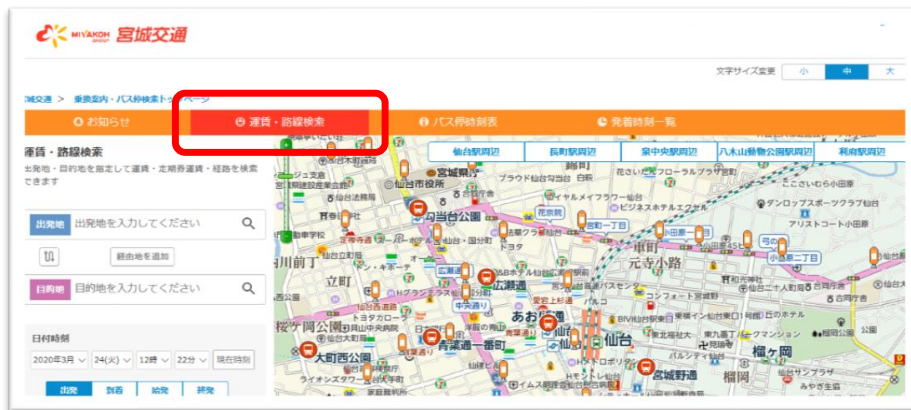

令和2年4月1日改正版の時刻検索操作手順について

令和2年4月1日よりダイヤ改正を予定しております。
3月中は以下の操作手順で改正後の時刻を検索いただけます。

乗換経路案内の調べ方

…操作手順 1～4 を参照

発着時刻の調べ方

…操作手順 1～5 を参照

時刻表の調べ方

…操作手順 1～8 を参照

※バス停に掲示している時刻表

操作手順

1. ホーム画面左側の「時刻・運賃 路線図検索」を選択します。

2. 乗換案内・バス停検索トップページが表示されます。

3. 画面左側の「運賃・路線検索」に必要な事項を入力し、検索アイコンを選択します。

運賃・路線検索
出発地・目的地を指定して運賃・定期券運賃・経路を検索できます

① 出発地

② 目的地

日付時刻
③ 2020年4月 | 1(水) | 0時 | 0分 | 現在時刻

出発 到着 始発 終発

表示順序 時間 運賃 乗換回数
徒歩速度 ゆっくり 標準 せかせか
使用経路 電車+バス バスのみ

検索

入力方法

① バス停名(一部のキーワードも可)を入力すると虫眼鏡アイコンが青色になります。

目的地

② 青色の虫眼鏡アイコンを選択すると該当するバス停・駅が表示されます。出発地・目的地に指定する<バス停>を選択してください。