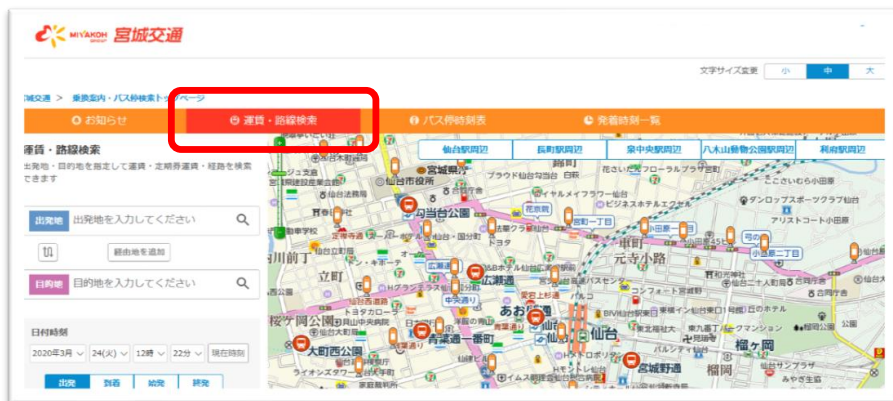

## 令和2年4月1日改正版の定期券運賃検索操作手順について

令和2年4月1日よりダイヤ改正を予定しております。  
3月中は以下の操作手順で改正後の時刻を検索いただけます。

検索できるのは

- 宮城交通(一区間)のみの定期券
- 宮城交通(一区間)+地下鉄(一区間)の乗継定期券

の通勤・通学定期券運賃となります。

※以下の定期券運賃は検索できません。  
お手数ですが、宮城交通窓口までお問い合わせください。

- ・地下鉄南北線と東西線を乗り継ぐ定期券
- ・仙台市営バスとの乗継定期券
- ・バス2・3区間の乗継定期券
- ・福祉割引の定期券

## 操作手順

1. ホーム画面左側の「時刻・運賃 路線図検索」を選択します。

2. 乗換案内・バス停検索トップページが表示されます。

3. 画面左側の「運賃・路線検索」に必要事項を入力し、検索アイコンを選択します。

**運賃・路線検索**  
出発地・目的地を指定して運賃・定期券運賃・経路を検索できます

① 出発地

②  経由地を追加

目的地