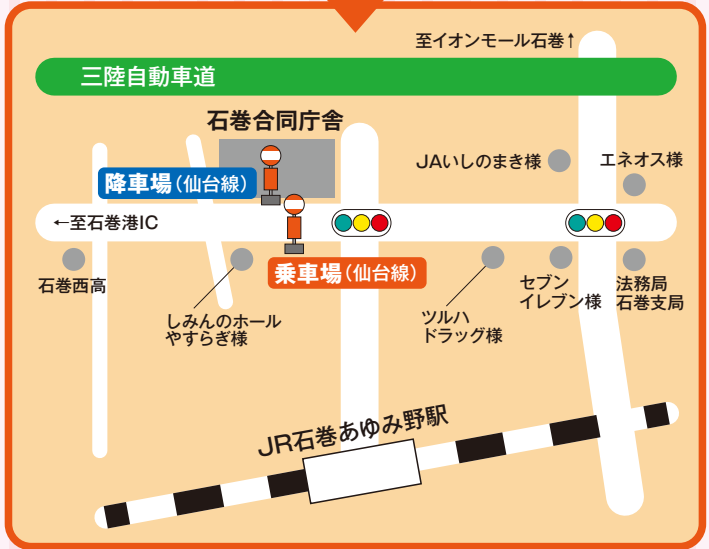

石巻 仙台

ISHINOMAKI SENDAI

三陸自動車道 石巻港IC
仙台東部道路 仙台東IC

平成30年4月1日より 路線・乗り場変更に伴う時刻改正のご案内

新設 【石巻合同庁舎前】停留所が新設されます！
※三陸自動車道石巻港インター経由に路線が変わります。

変更 【イオンモール石巻前】停留所の乗降場所が変わります！

通勤・通学に便利でおトク！

定期券販売中

※小児(小学生以下)、身体障害者、知的障害者は片道半額。
※予約制ではございませんので、お並びいただいた順番でのご乗車となります。
※道路状況により、遅れが生じる場合がありますので、ご了承願います。

■ 仙台発着運賃 (おとな・お一人様)

片道	通勤・通学定期券			
	1ヶ月	3ヶ月	6ヶ月	
800円	通勤	28,000円	81,900円	163,800円
	通学	26,000円	76,050円	152,100円

お使いでしたか？

簡単、便利、スピーディー！

バスや地下鉄・JR（仙台圏）を一枚のカードで利用できるだけでなく、バスケースに入れたままでもタッチするだけで運賃の支払いができるから、とっても簡単・便利！

■ icasca 発売所 | 宮交仙台高速バスセンター・仙台駅前西口案内所・ミヤコーバス石巻駅前案内所・ミヤコーバス石巻営業所 ほか 宮城交通各窓口

※バス車内での5,000円札、10,000円札の両替はできません。予めご了承下さい。皆様のご協力をお願い致します。