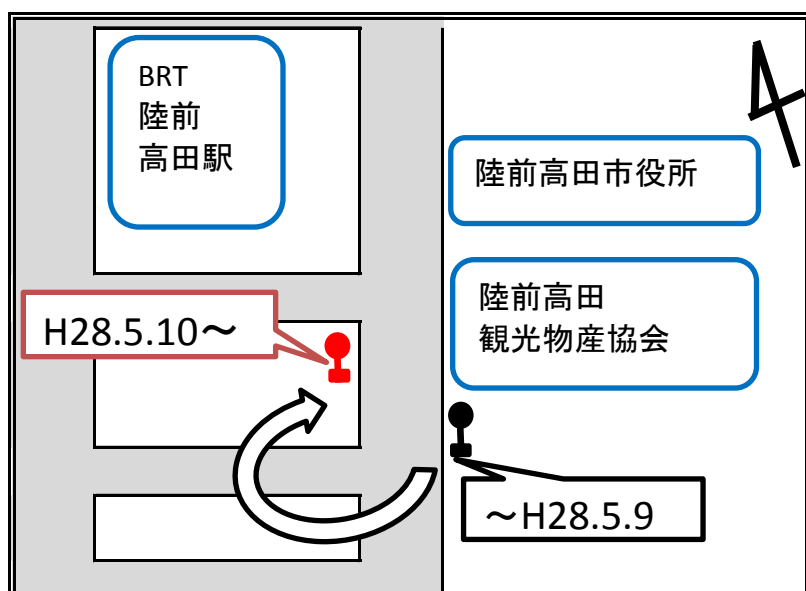

～ 「陸前高田市役所前」停留所移動のお知らせ ～

いつも高速「仙台～大船渡線」をご利用いただきまして、誠にありがとうございます。

平成28年5月10日(火)より、「陸前高田市役所前」の停留所の場所が変更になります。(乗車降車とも)
ご利用の際にはお間違えのないようご注意ください。

道路を横断される際はお車にお気を付けてください！

お問い合わせ：宮城交通 富谷営業所 TEL:022-358-9031
岩手県交通 大船渡営業所 TEL:0192-26-3730