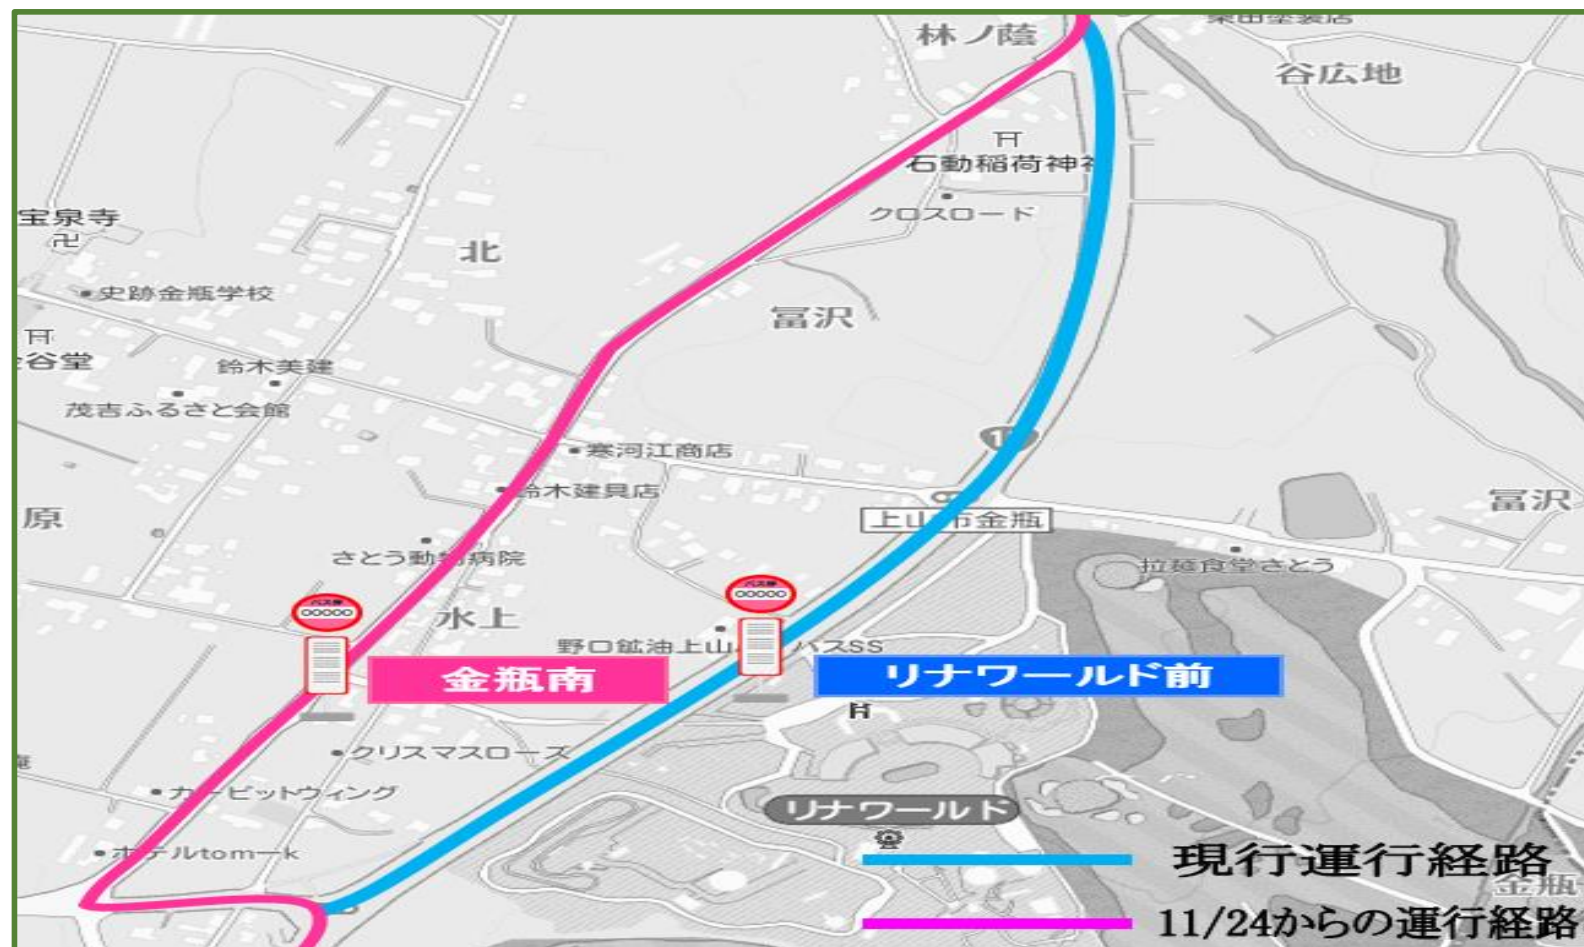

# 仙台台上山線 「金瓶南」に停車します

11月24日（火）から、リナワールド休園期間中は「**金瓶南（かなかめみなみ）**」を代替停留所として運行いたします。

※運行ダイヤに変更ありません

お問い合わせ 宮城交通山形営業所 TEL023-623-1323